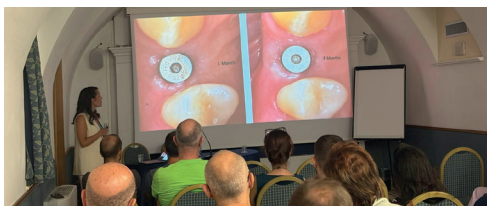

Abstract

È possibile affrontare con sicurezza anche i casi complessi in **implantologia computer guidata**?

Quando l'approccio è guidato da una pianificazione digitale integrata, la risposta è sì.

L'implantologia protesicamente guidata computer assistita rappresenta oggi una risorsa concreta per trasformare la complessità clinica in un percorso più controllato e affidabile.

Grazie alla **digitalizzazione dei flussi di lavoro**, è possibile gestire in modo coordinato la fase chirurgica e quella protesica, ottimizzando estetica, funzione e tempi operativi.

In questa relazione mostreremo come l'**integrazione tra visione protesica, software avanzati e collaborazione clinico-tecnico** consenta di ottenere risultati estetico-funzionali predicibili ripetibili, anche in contesti complessi.

La vera forza dell'implantologia guidata sta nella capacità di semplificare la complessità, migliorando l'efficacia clinica e l'efficienza operativa, senza sostituire il ragionamento clinico, ma valorizzandolo.