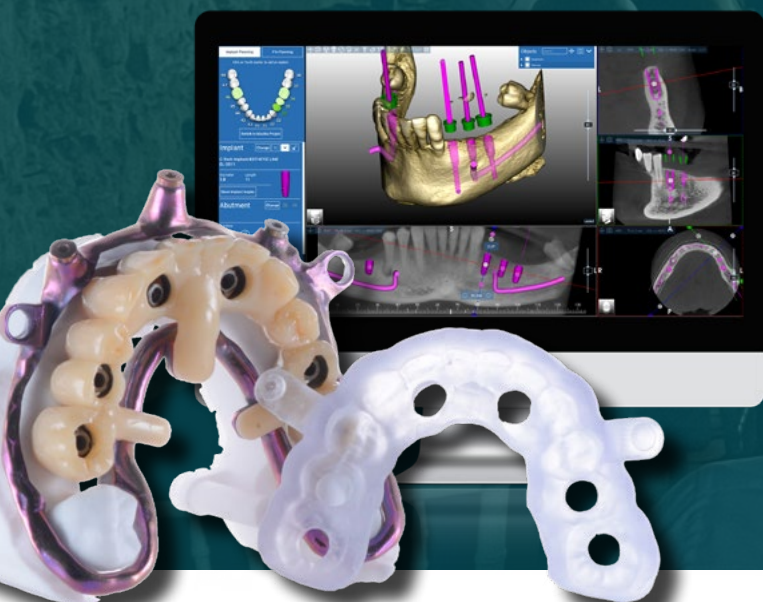

**10 aprile 2025**

dalle ore 19:45

 **BEST WESTERN HOTEL NAZIONALE**  
VIA G. MATTEOTTI 3 - 18038 SANREMO (IM)

# CHIRURGIA PROTESICAMENTE GUIDATA:

UN APPROCCIO PRATICO  
NELLA CLINICA QUOTIDIANA

**ODT. ANTONIO LAZETERA**

**DR. LUIGI CIACCI**

## Abstract

La **pianificazione protesicamente guidata** rappresenta un pilastro fondamentale per il **successo a lungo termine degli interventi implantari**.

Durante questa serata, i relatori illustreranno come integrare questo approccio nella **pratica clinica quotidiana**, ottimizzando la predicibilità chirurgica e protesica.